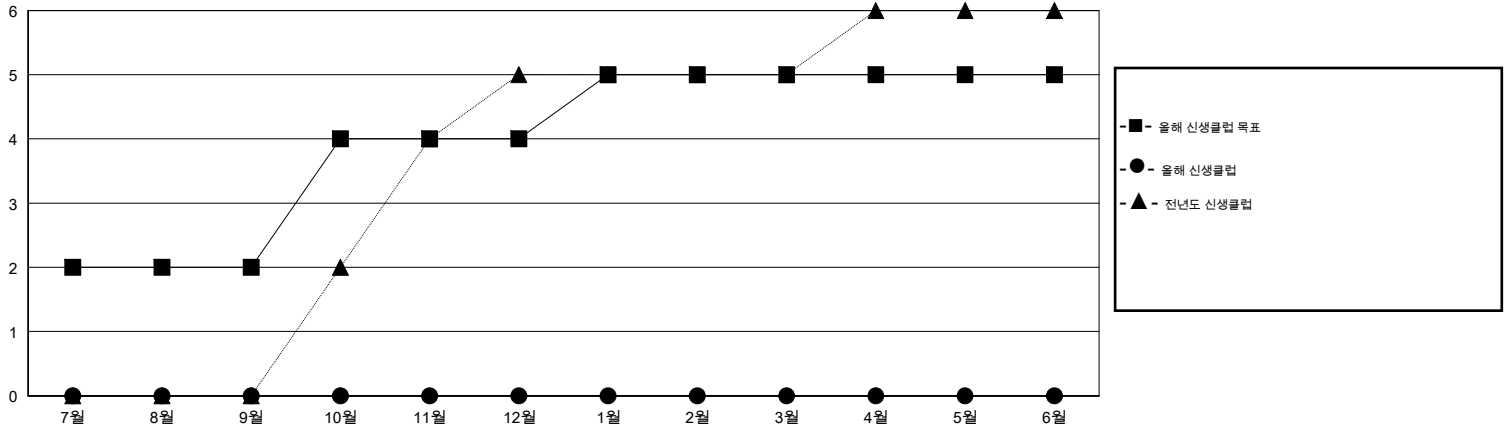

MONTHLY MEMBERSHIP PROGRESS REPORT

District 354 C

Results as of: 8/31/2016

GMT: TAE-YOUNG KIM

장소 REPUBLIC OF KOREA

현장지역 GMT 5

클럽				
결과- 2016-2017				
사분기	신생클럽 목표	신생클럽	해산된 클럽	순 증감/감소
7월/8월/9월	2	0	1	-1
10월/11월/12월	2	0	0	0
1월/2월/3월	1	0	0	0
4월/5월/6월	0	0	0	0

회원 1인당				
결과- 2016-2017				
사분기	신입회원 목표	추가된 차터 및 신입 회원	퇴회 회원	순 증감/감소
7월/8월/9월	250	65	36	29
10월/11월/12월	43	0	0	0
1월/2월/3월	149	0	0	0
4월/5월/6월	-130	0	0	0

목표 및 누적 신생클럽 수

목표 및 누적 회원수

해산된 클럽: 1	1명 이상의 신입회원을 등록한 16 CLUBS OF 99	성별 분포
		남성 1,629 (74.42%)
		여성 560 (25.58%)
퇴회회원	여기에 클릭하여 현황보고 내용 검토	가족단위 회원 0
작고 0		세대주 0
클럽해산 0		비 세대주 0
기타 36		
합계 36		