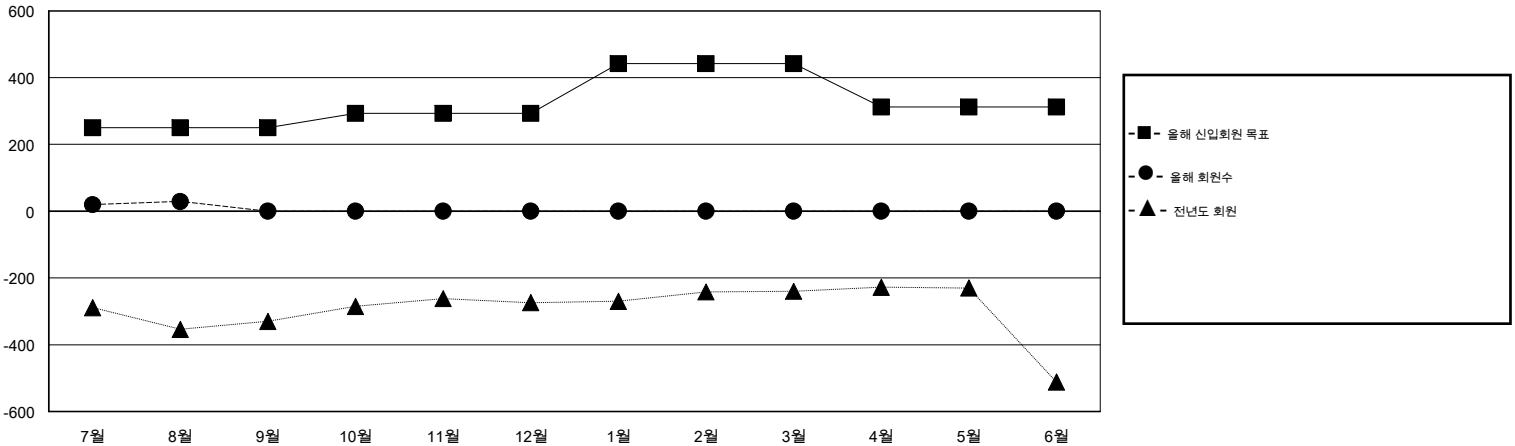

MONTHLY MEMBERSHIP PROGRESS REPORT

District 354 C

Results as of: 8/31/2016

GMT: TAE-YOUNG KIM

장소 REPUBLIC OF KOREA

현장지역 GMT 5

클럽				
결과- 2016-2017				
사분기	신생클럽 목표	신생클럽	해산된 클럽	순 증감/감소
7월/8월/9월	2	0	1	-1
10월/11월/12월	2	0	0	0
1월/2월/3월	1	0	0	0
4월/5월/6월	0	0	0	0

회원 1인당				
결과- 2016-2017				
사분기	신입회원 목표	추가된 차터 및 신입 회원	퇴회 회원	순 증감/감소
7월/8월/9월	250	65	36	29
10월/11월/12월	43	0	0	0
1월/2월/3월	149	0	0	0
4월/5월/6월	-130	0	0	0

목표 및 누적 신생클럽 수

목표 및 누적 회원수

해산된 클럽: 1	1명 이상의 신입회원을 등록한 16 CLUBS OF 99	성별 분포
		남성 1,629 (74.42%)
		여성 560 (25.58%)
퇴회회원	여기에 클릭하여 현황보고 내용 검토	가족단위 회원 0
작고 0		세대주 0
클럽해산 0		비 세대주 0
기타 36		
합계 36		